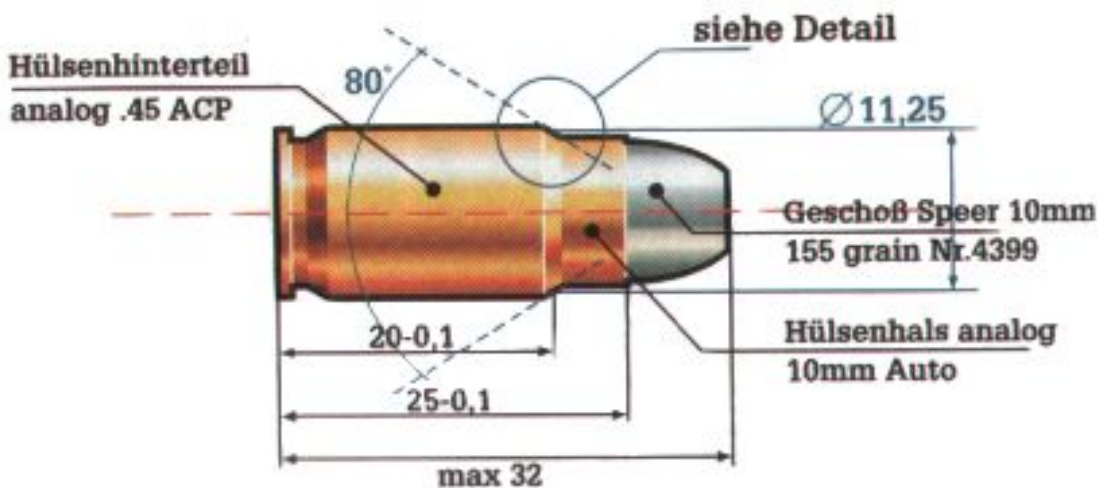

Die Patrone 9 x 24 KC

Ladedaten ohne Gewähr	Streuung in mm auf 25 Meter	V3 m/s
10,2 gr. Hercules Blue Dot; 123 gr. Lapua VMR; ZH Fiocchi LP; Länge 32,5 mm	60	415
11,4 gr. Hercules Blue Dot; 123 gr. Lapua VMR; ZH Fiocchi LP; Länge 32,5 mm	43	460
11,9 gr. Hercules Blue Dot; 123 gr. Lapua VMR; ZH Fiocchi LP; Länge 32,5 mm	55	477
11,5 gr. Hercules Blue Dot; 123 gr. VM-KS Focchi; ZH Fiocchi LP; Länge 32,5 mm	42	467
9,0 gr. Kemira 3 N 37; 123 VMF Fiocchi; ZH Fiocchi LP; Länge 32,5 mm	65	418
10,4 gr. Hercules Blue Dot; 135 gr. TMJ von SE; ZH Fiocchi LP; Länge 32,5 mm	45	421
8,0 gr. Kemira 3 N 37; 123 VMF Fiocchi; ZH Fiocchi LP; Länge 32,5 mm	75	351
8,2 gr. Hercules Blue Dot; 147 gr. TMJ-RK von Cooppal; ZH Fiocchi LP; Länge 32,5 mm	48	319
9,2 gr. Hercules Blue Dot; 147 gr. TMJ-RK von Cooppal; ZH Fiocchi LP; Länge 32,5 mm	53	378
7,7 gr. Hercules Blue Dot; 158 gr. TMF vom PMC; ZH Fiocchi LP; Länge 31,5 mm	55	309
8,2 gr. Hercules Blue Dot; 158 gr. TMF vom PMC; ZH Fiocchi LP; Länge 31,5 mm	58	326
12,2 gr. Kemira N 110; 158 gr. TMF vom PMC; ZH Fiocchi LP; Länge 31,5 mm	45	375
10,2 gr. Kemira N 110; 158 gr. SWC von SE; ZH Fiocchi LP; Länge 31 mm	75	350
11 gr. Kemira N 110; 158 gr. SWC von SE; ZH Fiocchi LP; Länge 31 mm	80	391

Die Patrone 8 x 50 R Lebel

Pulver	Geschoss	Huelse	Gesamtlänge in mm	Streukreis
40,3 gr Kemira N 140	198 gr VM LiLa Matchgrade	Kropaschek	73,7 mm	98 mm
40,3 gr Kemira N 140	193 gr VM S & B	Kropaschek	72,3 mm	29 mm
40,3 gr Kemira N 140	196 gr S & B	Neuanfertigung	72,3 mm	48 mm
42,3 gr Kemira N 140	175 gr TMS Pro Hunter Sierra	Neuanfertigung	70,5 mm	80 mm
43,9 gr Kemira N 140	150 gr TMS Pro Hunter Sierra	Neuanfertigung	68,8 mm	75 mm

Die Patrone 10 x 25 LS

Pulver	Grain	Geschoss	Gesamtlänge in mm	V1 m/s
H 110	20	155 gr. Rundkopf Vollmantel	32	keine Angabe
H 110	18,5	155 gr. Flachkopf	32	keine Angabe
N 110	18,5	155 gr. Vollmantel- Flachkopf	32	466