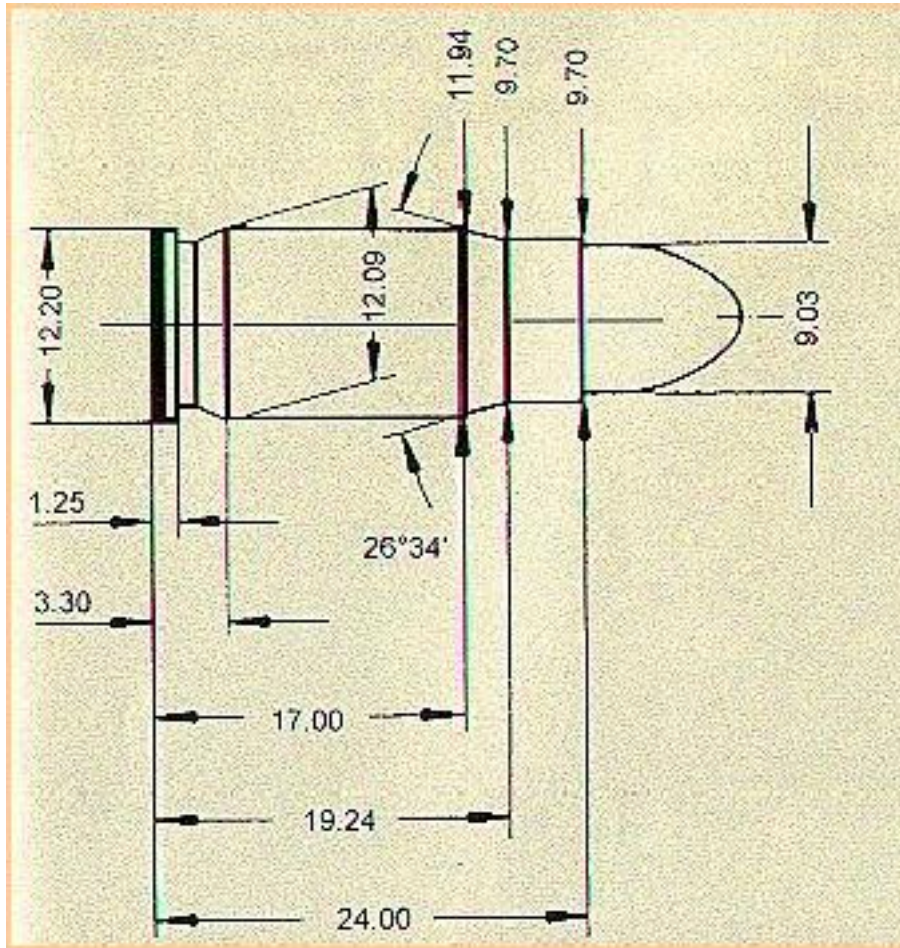

Die Patrone 9 x 24 KC

Ladedaten ohne Gewähr	Streuung in mm auf 25 Meter	V3 m/s
10,2 gr. Hercules Blue Dot; 123 gr. Lapua VMR; ZH Fiocchi LP; Länge 32,5 mm	60	415
11,4 gr. Hercules Blue Dot; 123 gr. Lapua VMR; ZH Fiocchi LP; Länge 32,5 mm	43	460
11,9 gr. Hercules Blue Dot; 123 gr. Lapua VMR; ZH Fiocchi LP; Länge 32,5 mm	55	477
11,5 gr. Hercules Blue Dot; 123 gr. VM-KS Focchi; ZH Fiocchi LP; Länge 32,5 mm	42	467
9,0 gr. Kemira 3 N 37; 123 VMF Fiocchi; ZH Fiocchi LP; Länge 32,5 mm	65	418
10,4 gr. Hercules Blue Dot; 135 gr. TMJ von SE; ZH Fiocchi LP; Länge 32,5 mm	45	421
8,0 gr. Kemira 3 N 37; 123 VMF Fiocchi; ZH Fiocchi LP; Länge 32,5 mm	75	351
8,2 gr. Hercules Blue Dot; 147 gr. TMJ-RK von Cooppal; ZH Fiocchi LP; Länge 32,5 mm	48	319
9,2 gr. Hercules Blue Dot; 147 gr. TMJ-RK von Cooppal; ZH Fiocchi LP; Länge 32,5 mm	53	378
7,7 gr. Hercules Blue Dot; 158 gr. TMF vom PMC; ZH Fiocchi LP; Länge 31,5 mm	55	309
8,2 gr. Hercules Blue Dot; 158 gr. TMF vom PMC; ZH Fiocchi LP; Länge 31,5 mm	58	326
12,2 gr. Kemira N 110; 158 gr. TMF vom PMC; ZH Fiocchi LP; Länge 31,5 mm	45	375
10,2 gr. Kemira N 110; 158 gr. SWC von SE; ZH Fiocchi LP; Länge 31 mm	75	350
11 gr. Kemira N 110; 158 gr. SWC von SE; ZH Fiocchi LP; Länge 31 mm	80	391

Die Patrone .38 - 55

Pulver	Geschoss	Huelse	Zündhütchen	Gesamtlänge in mm
19 gr H 4189	249 gr Lyman # 2660248	Winchester	CCI Large Rifle	63,7 mm
40 gr Ch-5	249 gr Lyman # 2660248	Winchester	Win. Large Rifle Mag.	63,7 mm

Die Patrone 10 x 25 LS

Pulver	Grain	Geschoss	Gesamtlänge in mm	V1 m/s
H 110	20	155 gr. Rundkopf Vollmantel	32	keine Angabe
H 110	18,5	155 gr. Flachkopf	32	keine Angabe
N 110	18,5	155 gr. Vollmantel- Flachkopf	32	466