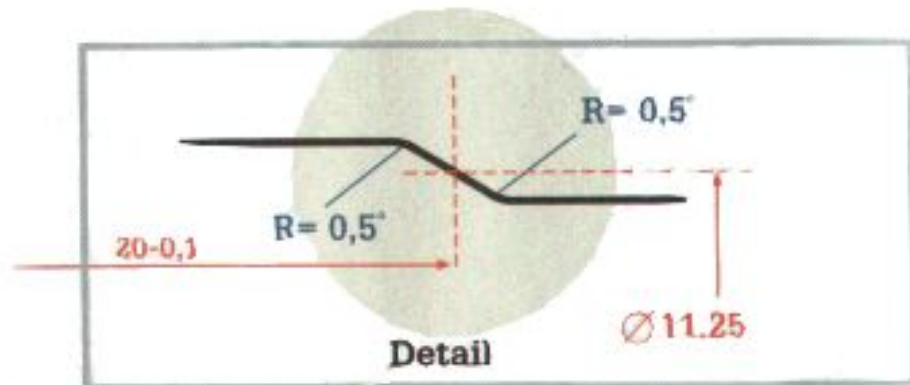

Die Patrone 9 x 24 KC

Ladedaten ohne Gewähr	Streuung in mm auf 25 Meter	V3 m/s
10,2 gr. Hercules Blue Dot; 123 gr. Lapua VMR; ZH Fiocchi LP; Länge 32,5 mm	60	415
11,4 gr. Hercules Blue Dot; 123 gr. Lapua VMR; ZH Fiocchi LP; Länge 32,5 mm	43	460
11,9 gr. Hercules Blue Dot; 123 gr. Lapua VMR; ZH Fiocchi LP; Länge 32,5 mm	55	477
11,5 gr. Hercules Blue Dot; 123 gr. VM-KS Focchi; ZH Fiocchi LP; Länge 32,5 mm	42	467
9,0 gr. Kemira 3 N 37; 123 VMF Fiocchi; ZH Fiocchi LP; Länge 32,5 mm	65	418
10,4 gr. Hercules Blue Dot; 135 gr. TMJ von SE; ZH Fiocchi LP; Länge 32,5 mm	45	421
8,0 gr. Kemira 3 N 37; 123 VMF Fiocchi; ZH Fiocchi LP; Länge 32,5 mm	75	351
8,2 gr. Hercules Blue Dot; 147 gr. TMJ-RK von Cooppal; ZH Fiocchi LP; Länge 32,5 mm	48	319
9,2 gr. Hercules Blue Dot; 147 gr. TMJ-RK von Cooppal; ZH Fiocchi LP; Länge 32,5 mm	53	378
7,7 gr. Hercules Blue Dot; 158 gr. TMF vom PMC; ZH Fiocchi LP; Länge 31,5 mm	55	309
8,2 gr. Hercules Blue Dot; 158 gr. TMF vom PMC; ZH Fiocchi LP; Länge 31,5 mm	58	326
12,2 gr. Kemira N 110; 158 gr. TMF vom PMC; ZH Fiocchi LP; Länge 31,5 mm	45	375
10,2 gr. Kemira N 110; 158 gr. SWC von SE; ZH Fiocchi LP; Länge 31 mm	75	350
11 gr. Kemira N 110; 158 gr. SWC von SE; ZH Fiocchi LP; Länge 31 mm	80	391

Die Patrone 8 x 50 R Lebel

Pulver	Geschoss	Huelse	Gesamtlänge in mm	Streukreis
40,3 gr Kemira N 140	198 gr VM LiLa Matchgrade	Kropaschek	73,7 mm	98 mm
40,3 gr Kemira N 140	193 gr VM S & B	Kropaschek	72,3 mm	29 mm
40,3 gr Kemira N 140	196 gr S & B	Neuanfertigung	72,3 mm	48 mm
42,3 gr Kemira N 140	175 gr TMS Pro Hunter Sierra	Neuanfertigung	70,5 mm	80 mm
43,9 gr Kemira N 140	150 gr TMS Pro Hunter Sierra	Neuanfertigung	68,8 mm	75 mm

Die Patrone 10 x 25 LS

Pulver	Grain	Geschoss	Gesamtlänge in mm	V1 m/s
H 110	20	155 gr. Rundkopf Vollmantel	32	keine Angabe
H 110	18,5	155 gr. Flachkopf	32	keine Angabe
N 110	18,5	155 gr. Vollmantel- Flachkopf	32	466