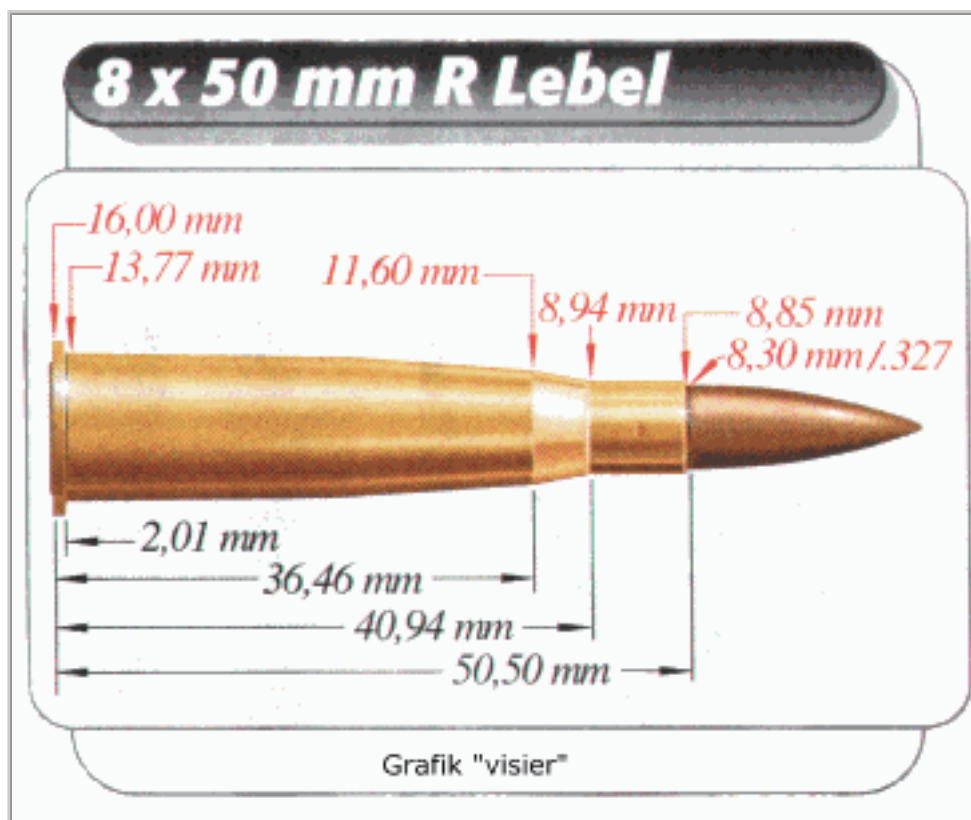

Die Patrone 9 x 24 KC

Ladedaten ohne Gewähr	Streuung in mm auf 25 Meter	V3 m/s
10,2 gr. Hercules Blue Dot; 123 gr. Lapua VMR; ZH Fiocchi LP; Länge 32,5 mm	60	415
11,4 gr. Hercules Blue Dot; 123 gr. Lapua VMR; ZH Fiocchi LP; Länge 32,5 mm	43	460
11,9 gr. Hercules Blue Dot; 123 gr. Lapua VMR; ZH Fiocchi LP; Länge 32,5 mm	55	477
11,5 gr. Hercules Blue Dot; 123 gr. VM-KS Focchi; ZH Fiocchi LP; Länge 32,5 mm	42	467
9,0 gr. Kemira 3 N 37; 123 VMF Fiocchi; ZH Fiocchi LP; Länge 32,5 mm	65	418
10,4 gr. Hercules Blue Dot; 135 gr. TMJ von SE; ZH Fiocchi LP; Länge 32,5 mm	45	421
8,0 gr. Kemira 3 N 37; 123 VMF Fiocchi; ZH Fiocchi LP; Länge 32,5 mm	75	351
8,2 gr. Hercules Blue Dot; 147 gr. TMJ-RK von Cooppal; ZH Fiocchi LP; Länge 32,5 mm	48	319
9,2 gr. Hercules Blue Dot; 147 gr. TMJ-RK von Cooppal; ZH Fiocchi LP; Länge 32,5 mm	53	378
7,7 gr. Hercules Blue Dot; 158 gr. TMF vom PMC; ZH Fiocchi LP; Länge 31,5 mm	55	309
8,2 gr. Hercules Blue Dot; 158 gr. TMF vom PMC; ZH Fiocchi LP; Länge 31,5 mm	58	326
12,2 gr. Kemira N 110; 158 gr. TMF vom PMC; ZH Fiocchi LP; Länge 31,5 mm	45	375
10,2 gr. Kemira N 110; 158 gr. SWC von SE; ZH Fiocchi LP; Länge 31 mm	75	350
11 gr. Kemira N 110; 158 gr. SWC von SE; ZH Fiocchi LP; Länge 31 mm	80	391

Die Patrone .38 - 55

Pulver	Geschoss	Huelse	Zündhütchen	Gesamtlänge in mm
19 gr H 4189	249 gr Lyman # 2660248	Winchester	CCI Large Rifle	63,7 mm
40 gr Ch-5	249 gr Lyman # 2660248	Winchester	Win. Large Rifle Mag.	63,7 mm

Die Patrone 8 x 50 R Lebel

Pulver	Geschoss	Huelse	Gesamtlänge in mm	Streukreis
40,3 gr Kemira N 140	198 gr VM LiLa Matchgrade	Kropaschek	73,7 mm	98 mm
40,3 gr Kemira N 140	193 gr VM S & B	Kropaschek	72,3 mm	29 mm
40,3 gr Kemira N 140	196 gr S & B	Neuanfertigung	72,3 mm	48 mm
42,3 gr Kemira N 140	175 gr TMS Pro Hunter Sierra	Neuanfertigung	70,5 mm	80 mm
43,9 gr Kemira N 140	150 gr TMS Pro Hunter Sierra	Neuanfertigung	68,8 mm	75 mm